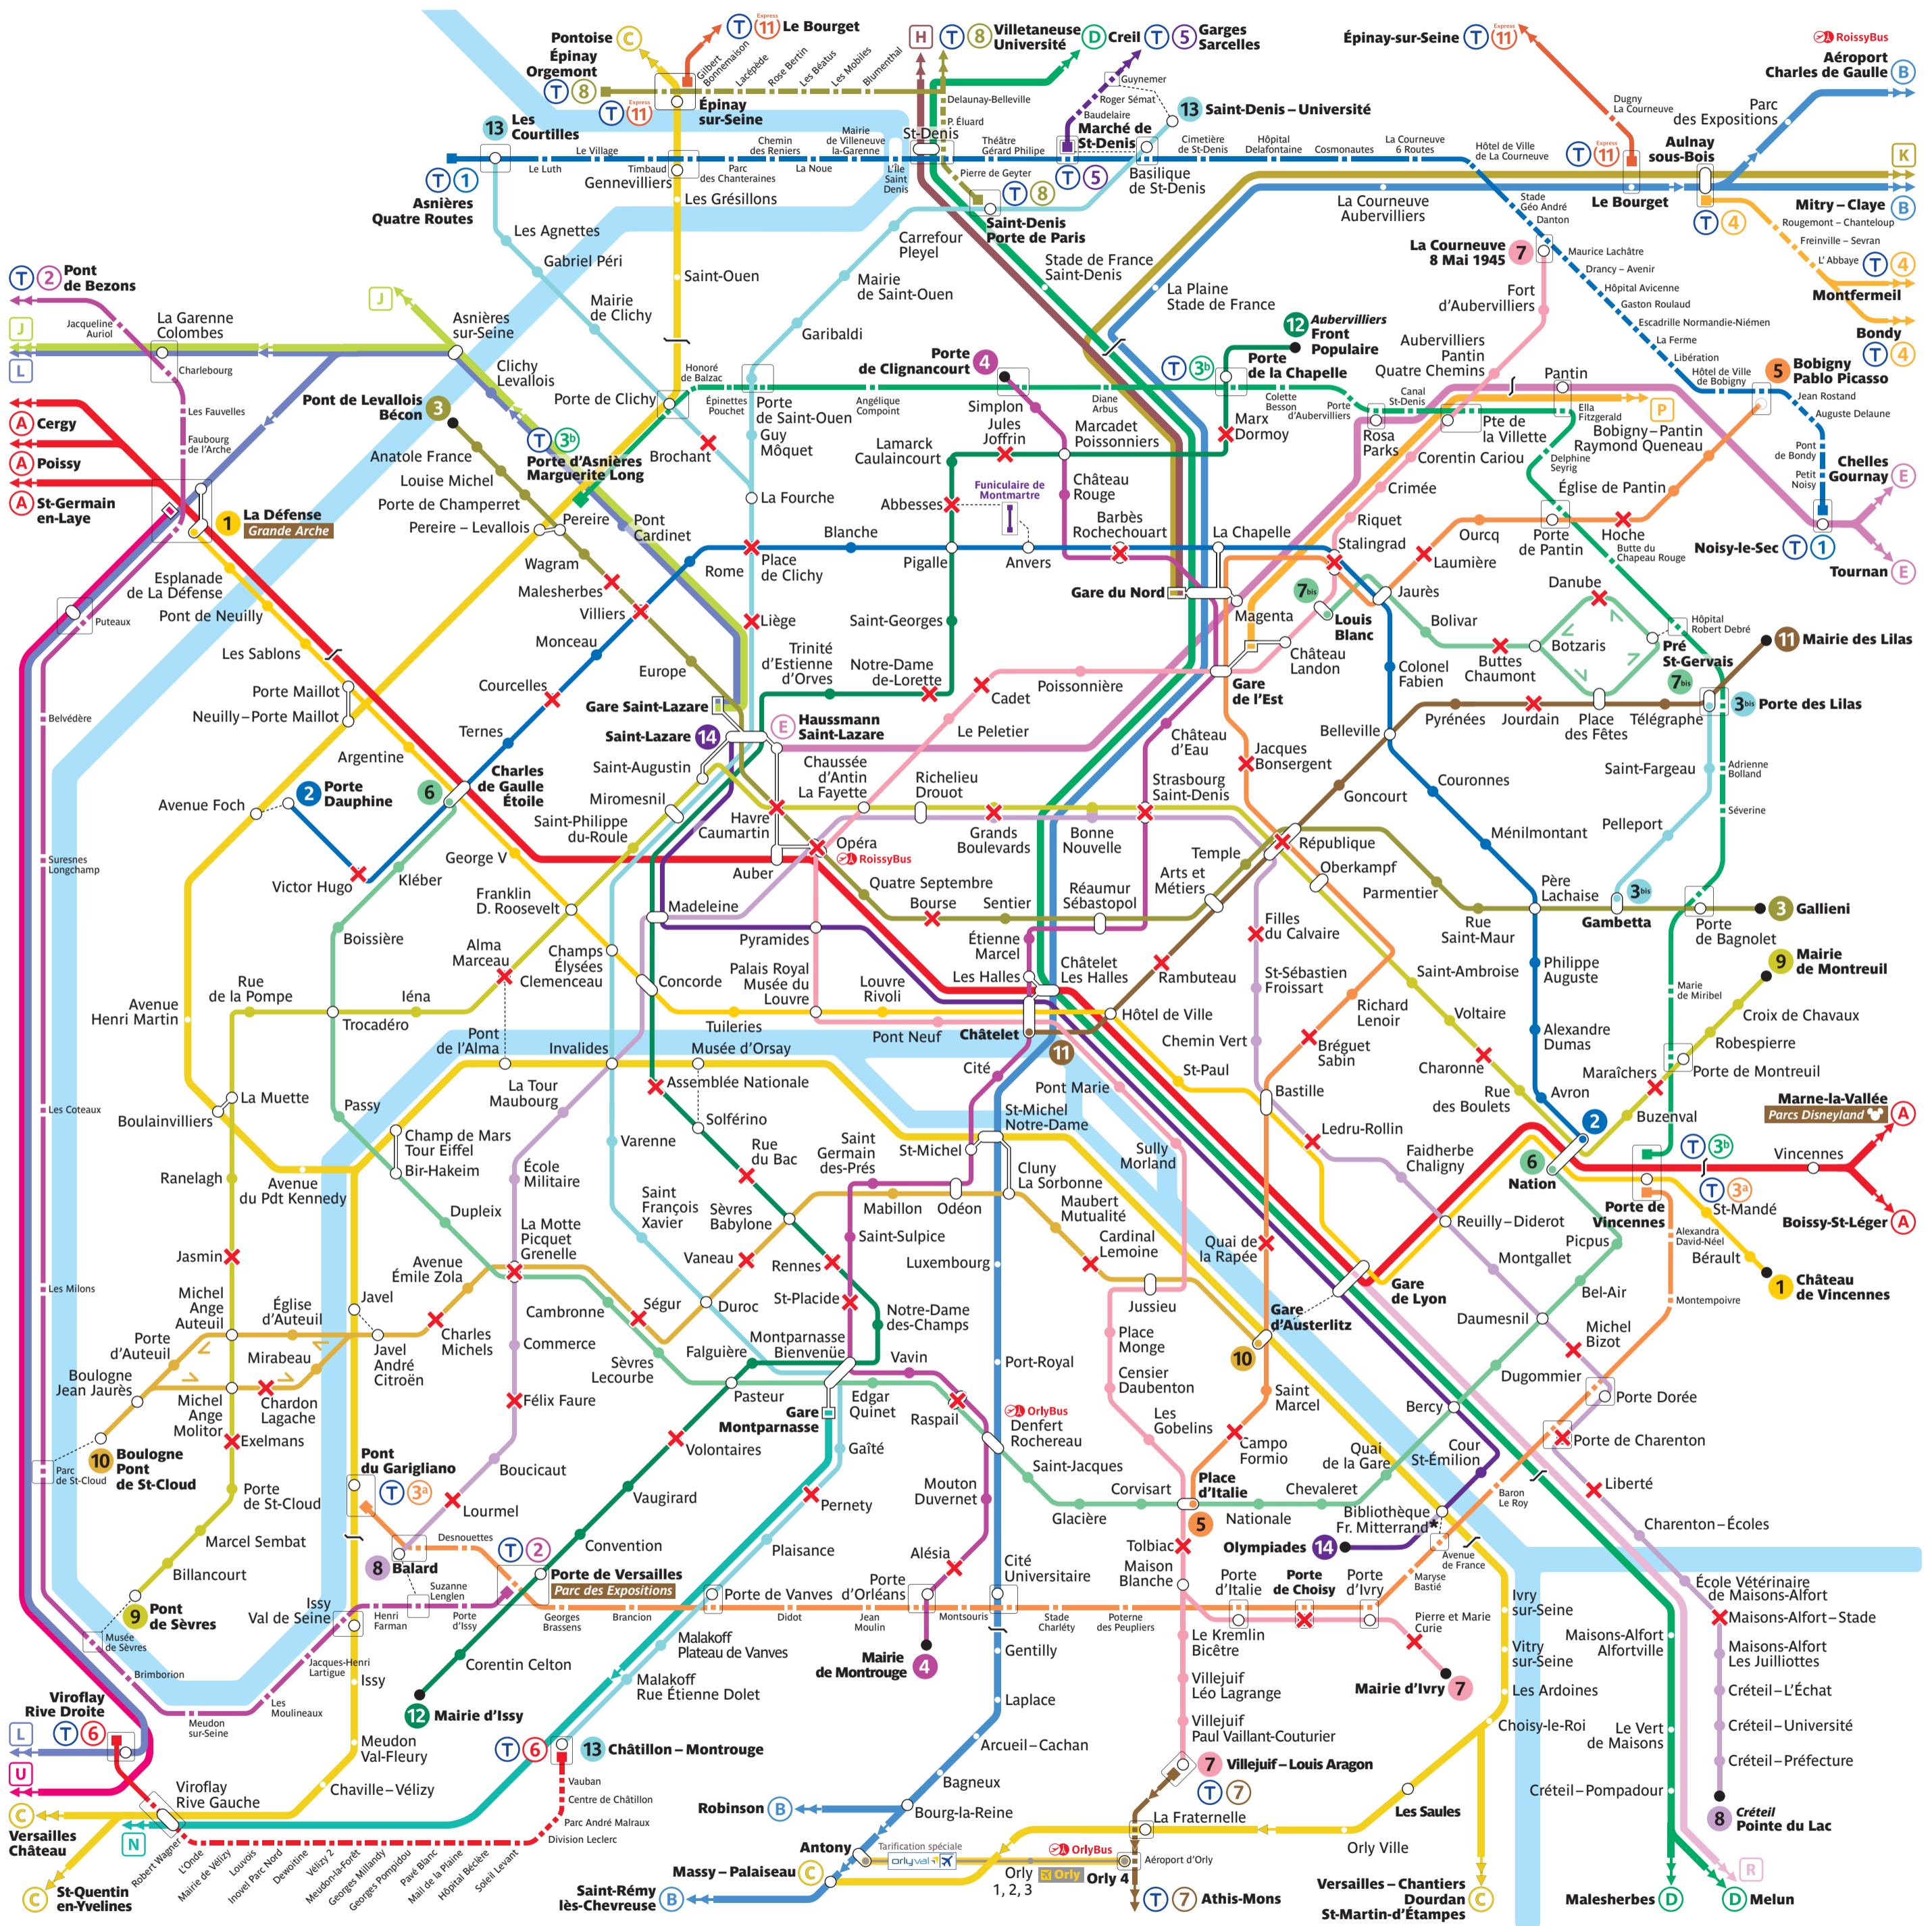

Plan prévisionnel de trafic du 11 au 17 mai 2020

Trafic normal

Ouverture uniquement de **6h à 22h**

Premier départ **6h00** – Dernier départ **0h00**

Trafic très fortement perturbé

Ouverture uniquement de **6h à 22h**

RER A Trafic assuré à 75%

Des navettes assurent la continuité de votre déplacement. [plus d'informations sur ratp.fr](#)

- Nation > Boissy Saint-Léger
Premier départ 22h | Dernier départ 0h15
- Boissy Saint-Léger > Nation
Premier départ 21h50 | Dernier départ 0h05
- Nation > Marne-la-Vallée – Chessy
Premier départ 21h25 | Dernier départ 23h55
- Marne-la-Vallée – Chessy > Nation
Premier départ 21h | Dernier départ 0h00
- Charles-de-Gaulle – Étoile > Saint-Germain-en-Laye
Premier départ 22h | Dernier départ 0h15
- Saint-Germain-en-Laye > Charles-de-Gaulle – Étoile
Premier départ 21h10 | Dernier départ 0h10

RER B Trafic assuré à 65% les 11 et 12 mai 2020
Trafic assuré à 75% à partir du 13 mai 2020

Des navettes assurent la continuité de votre déplacement. [plus d'informations sur ratp.fr](#)

- Denfert-Rochereau > Saint-Rémy-lès-Chevreuse
Premier départ 21h10 | Dernier départ 0h10
- Saint-Rémy-lès-Chevreuse > Denfert-Rochereau
Premier départ 20h40 | Dernier départ 23h40
- Bourg-La-Reine > Robinson
Premier départ 22h08 | Dernier départ 0h08
- Robinson > Bourg-La-Reine
Premier départ 22h | Dernier départ 0h00

Risque de saturation

Légende

✖ Station fermée

Mobilisés Ensemble COVID 19

Respectez tous les gestes barrières, portez un masque sur tout le réseau et respectez la signalétique de distanciation physique

Évitez les heures de pointe si possible