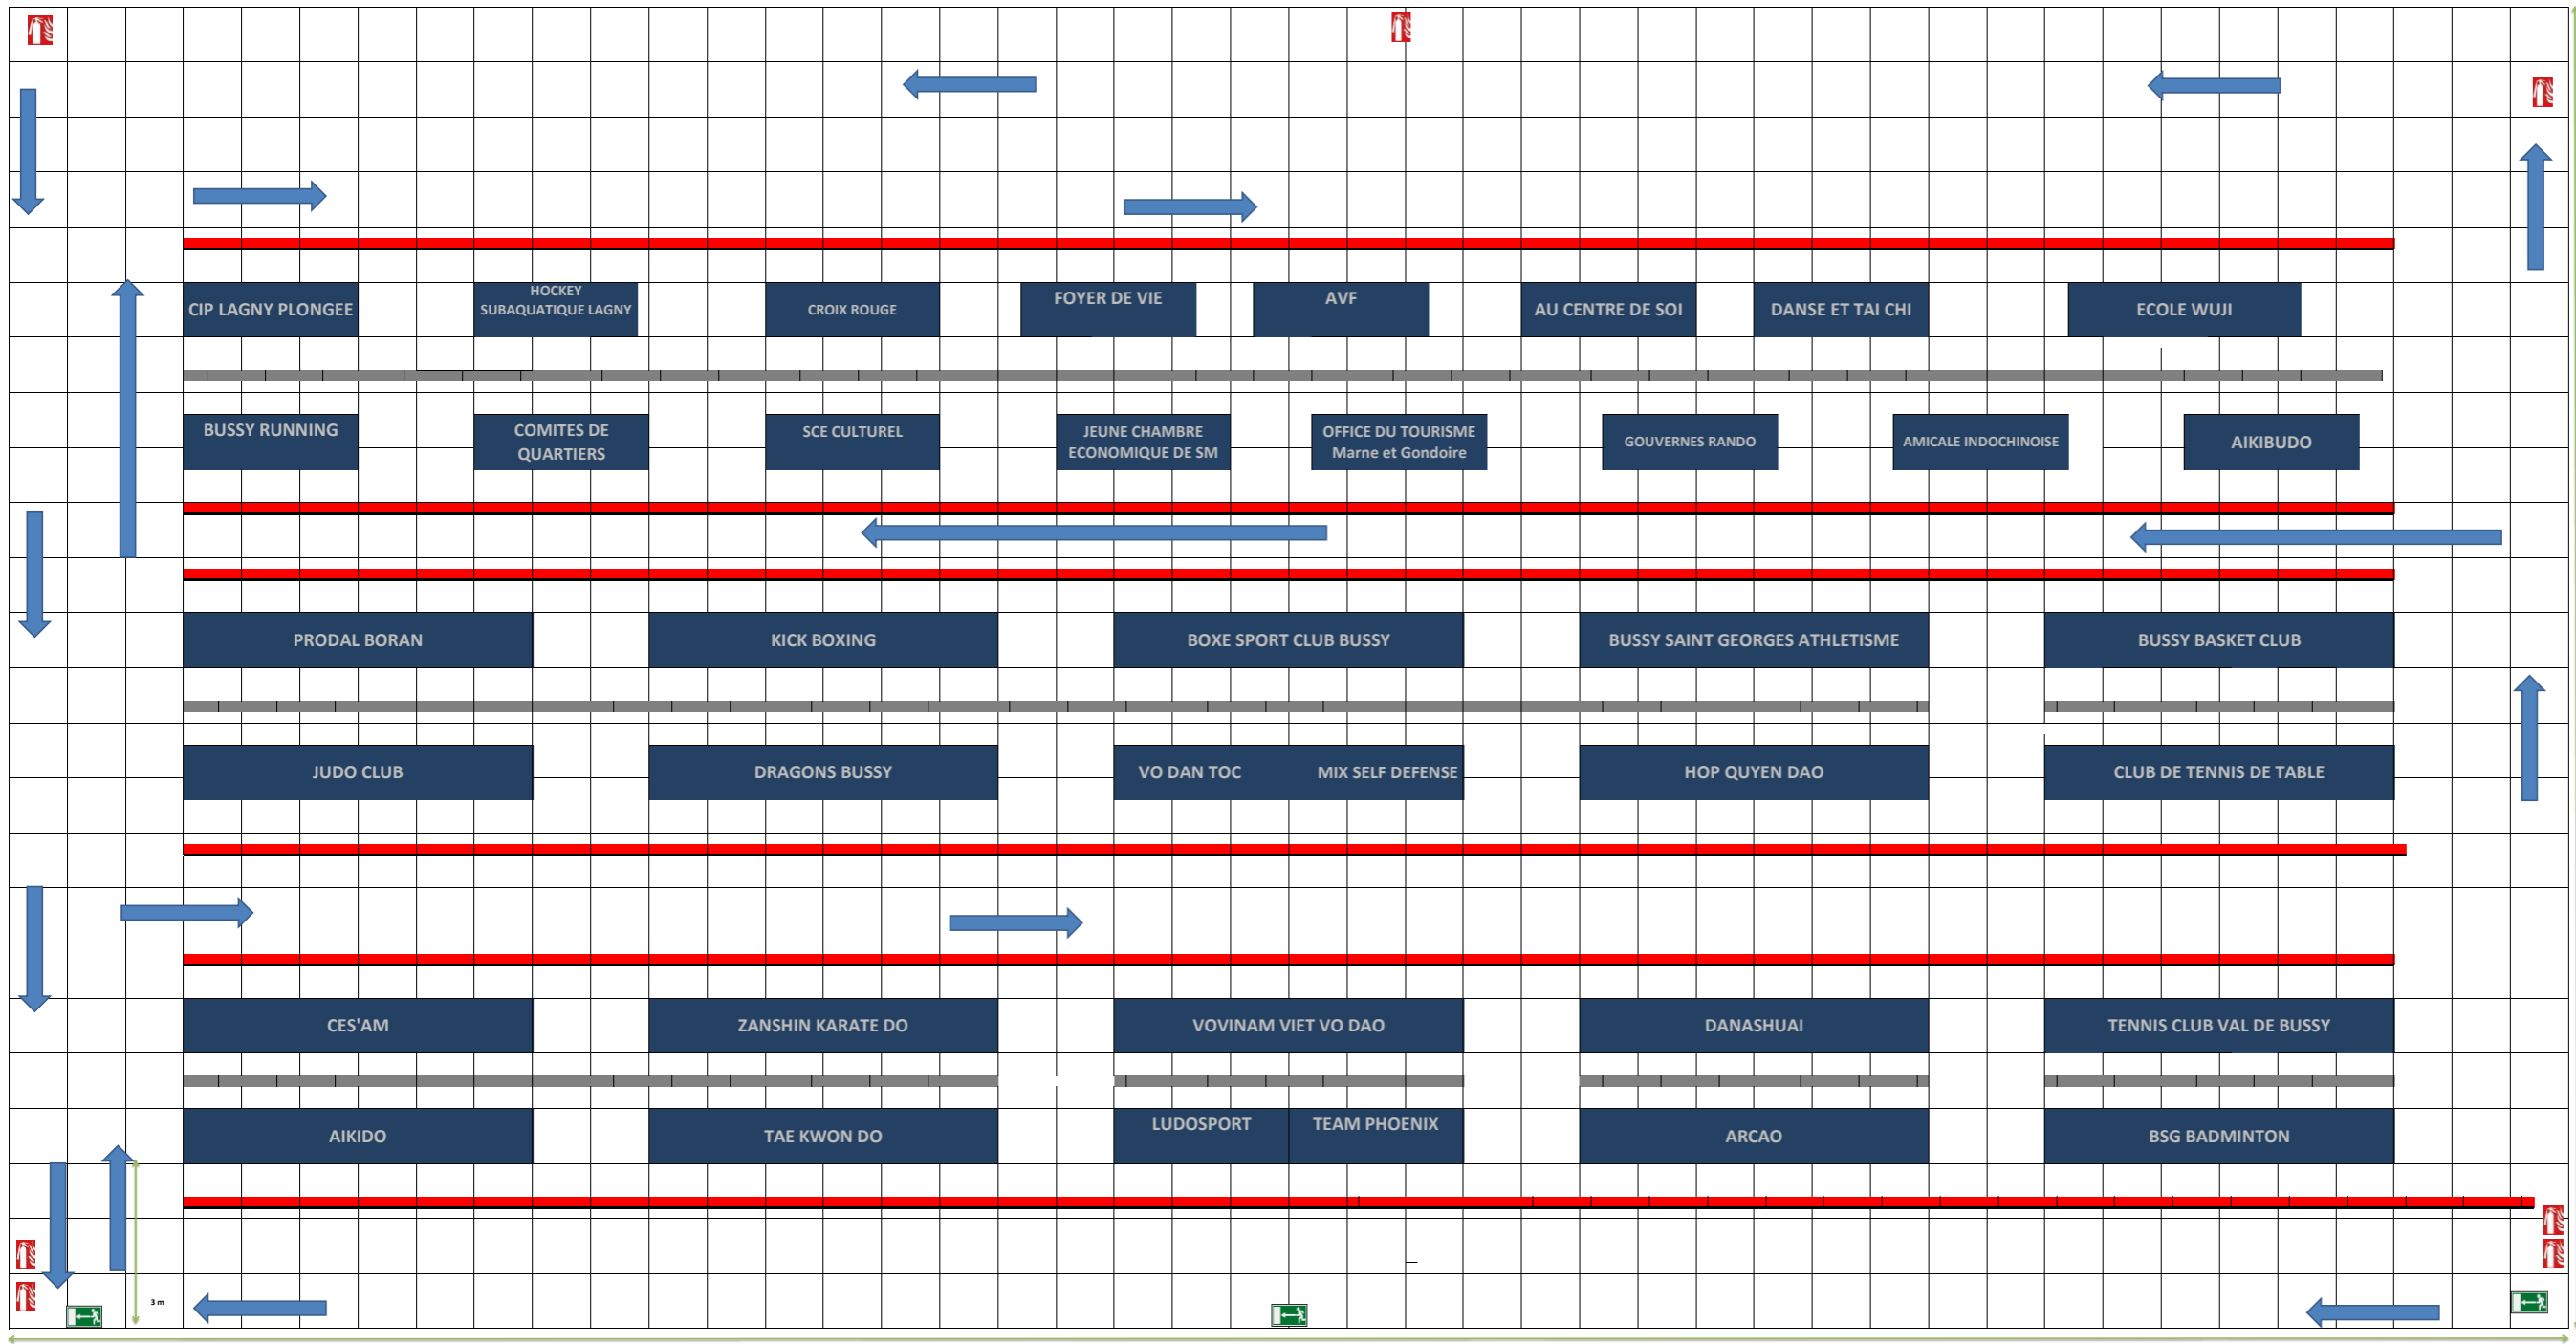

SALLE OMNISPORT DE LAURA FLESSEL

24 m

44 m

- Tables
- Grilles
- 1 carreau = 1m
- Extincteur
- Sortie de secours
- gestion des flux
- Espace d'attente 0,80

entree visiteur
Par l'extérieur coté rue Simone de
Beauvoir