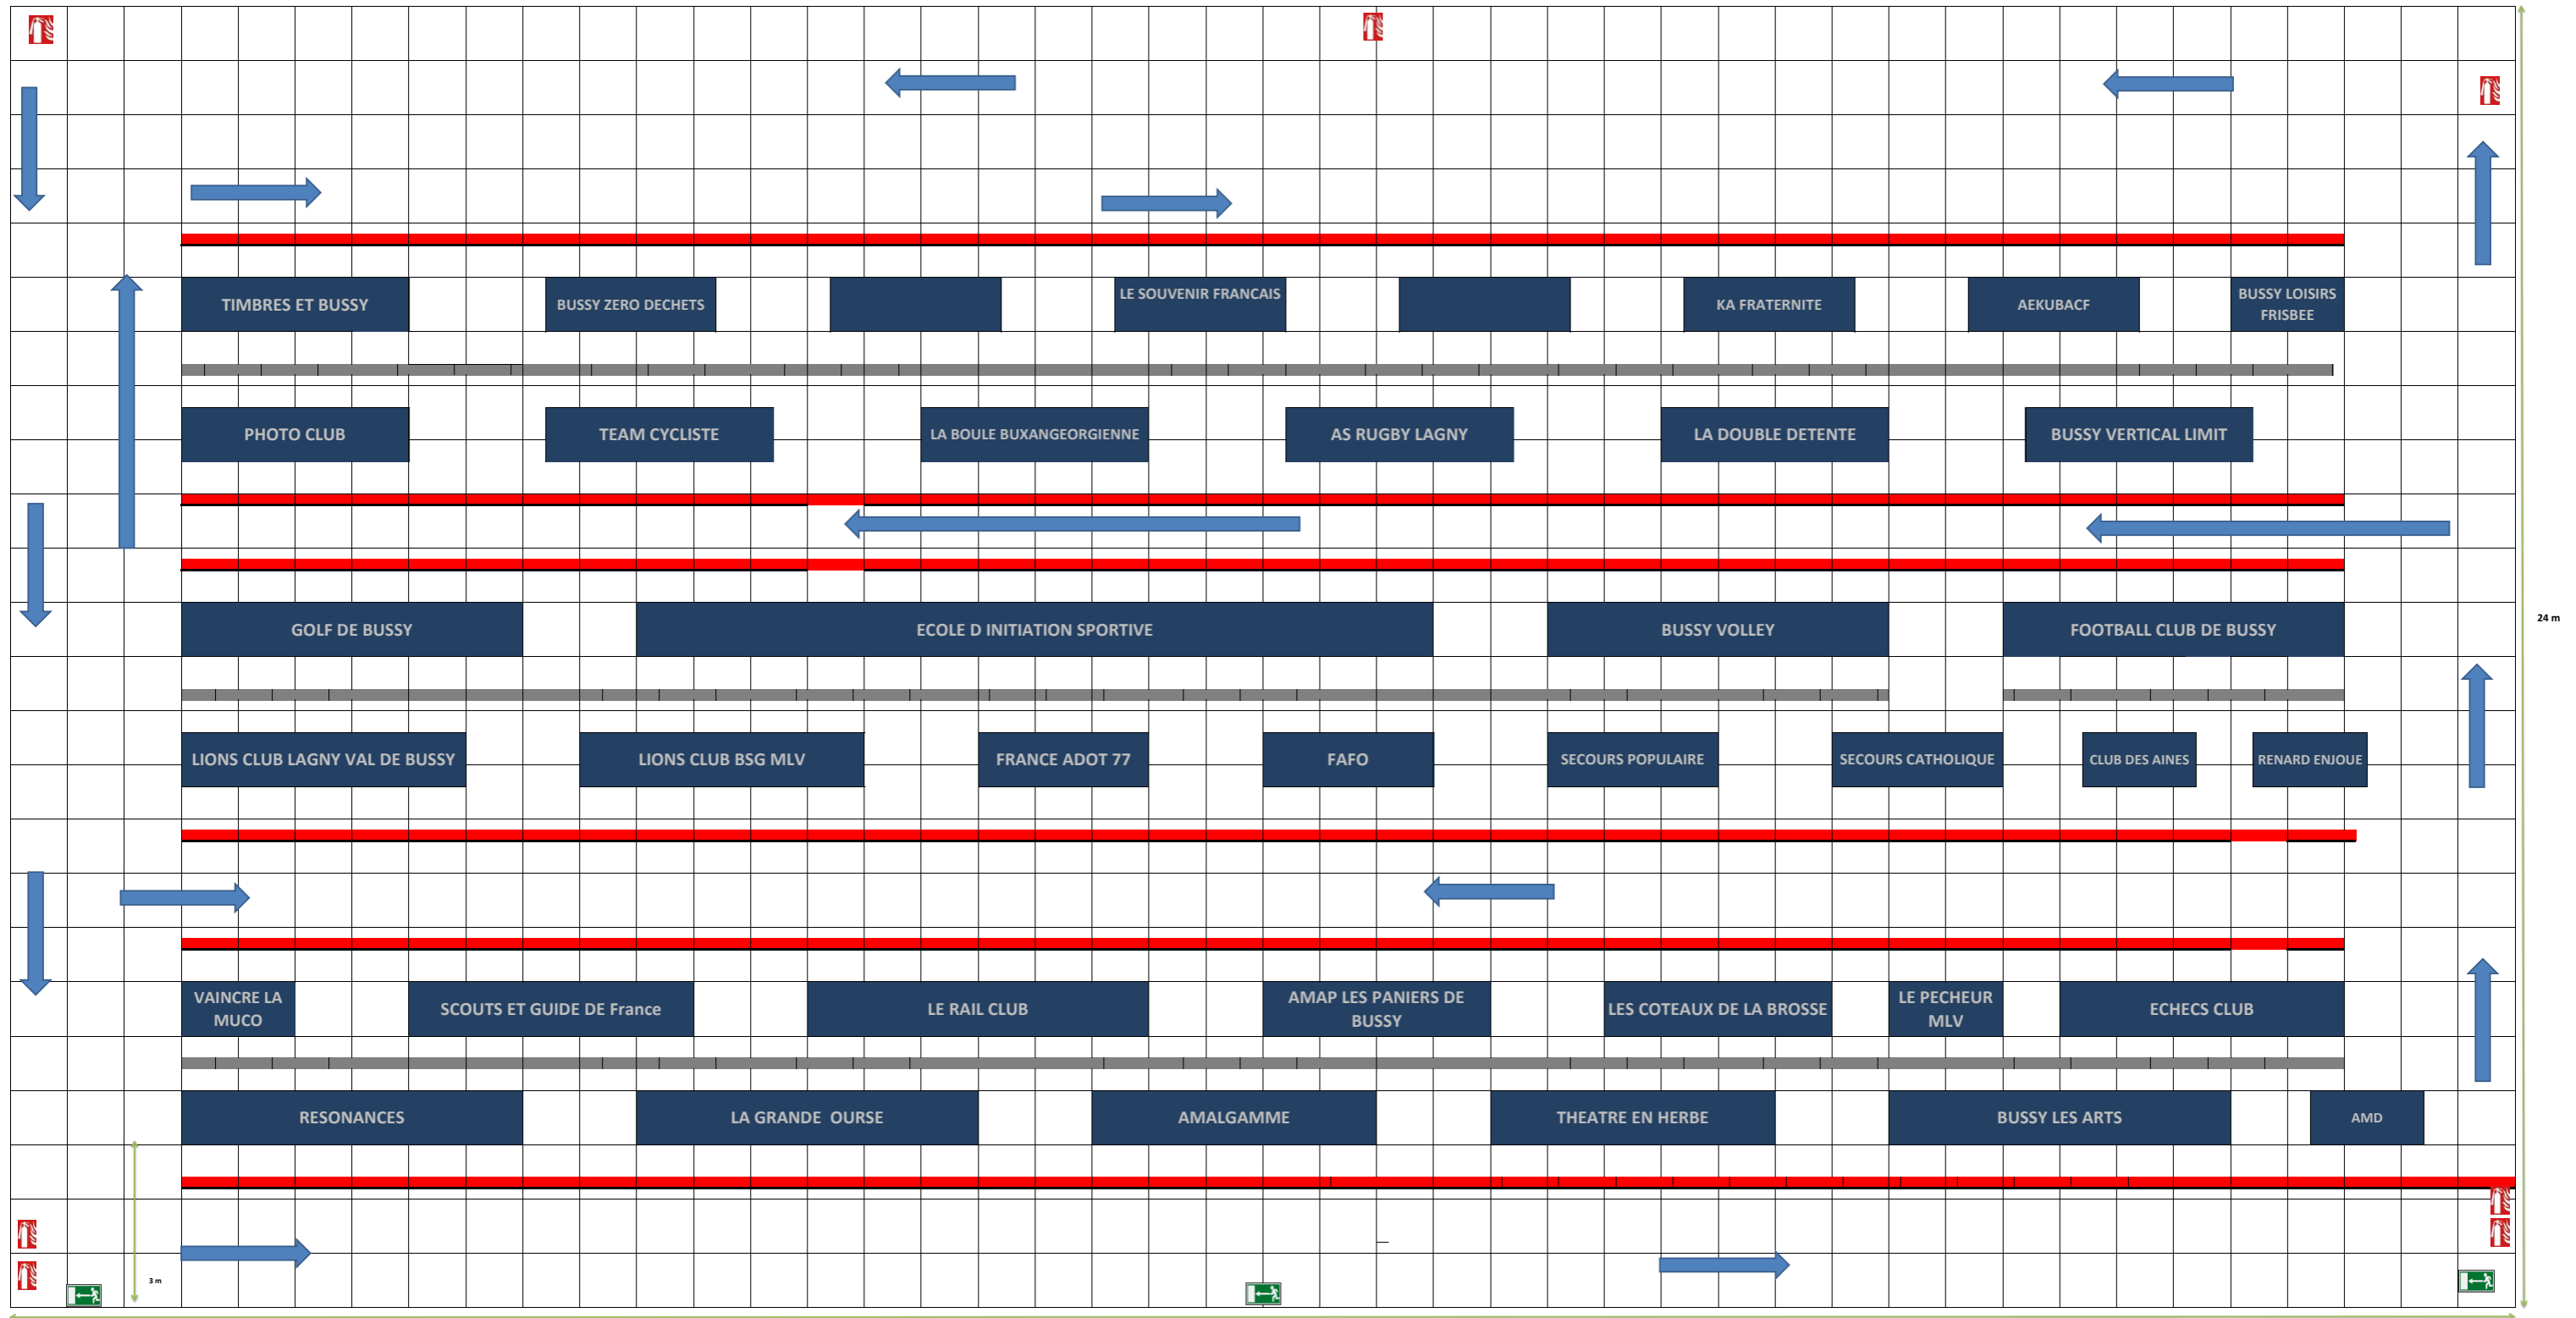

GRANDE SALLE MAURICE HERZOG

44 m

24 m

- Tables
  - Grilles
  - Sortie de secours
  - Extincteur
  - Espace d'attente 0,80
  - gestion des flux
- 1 carreau = 1m