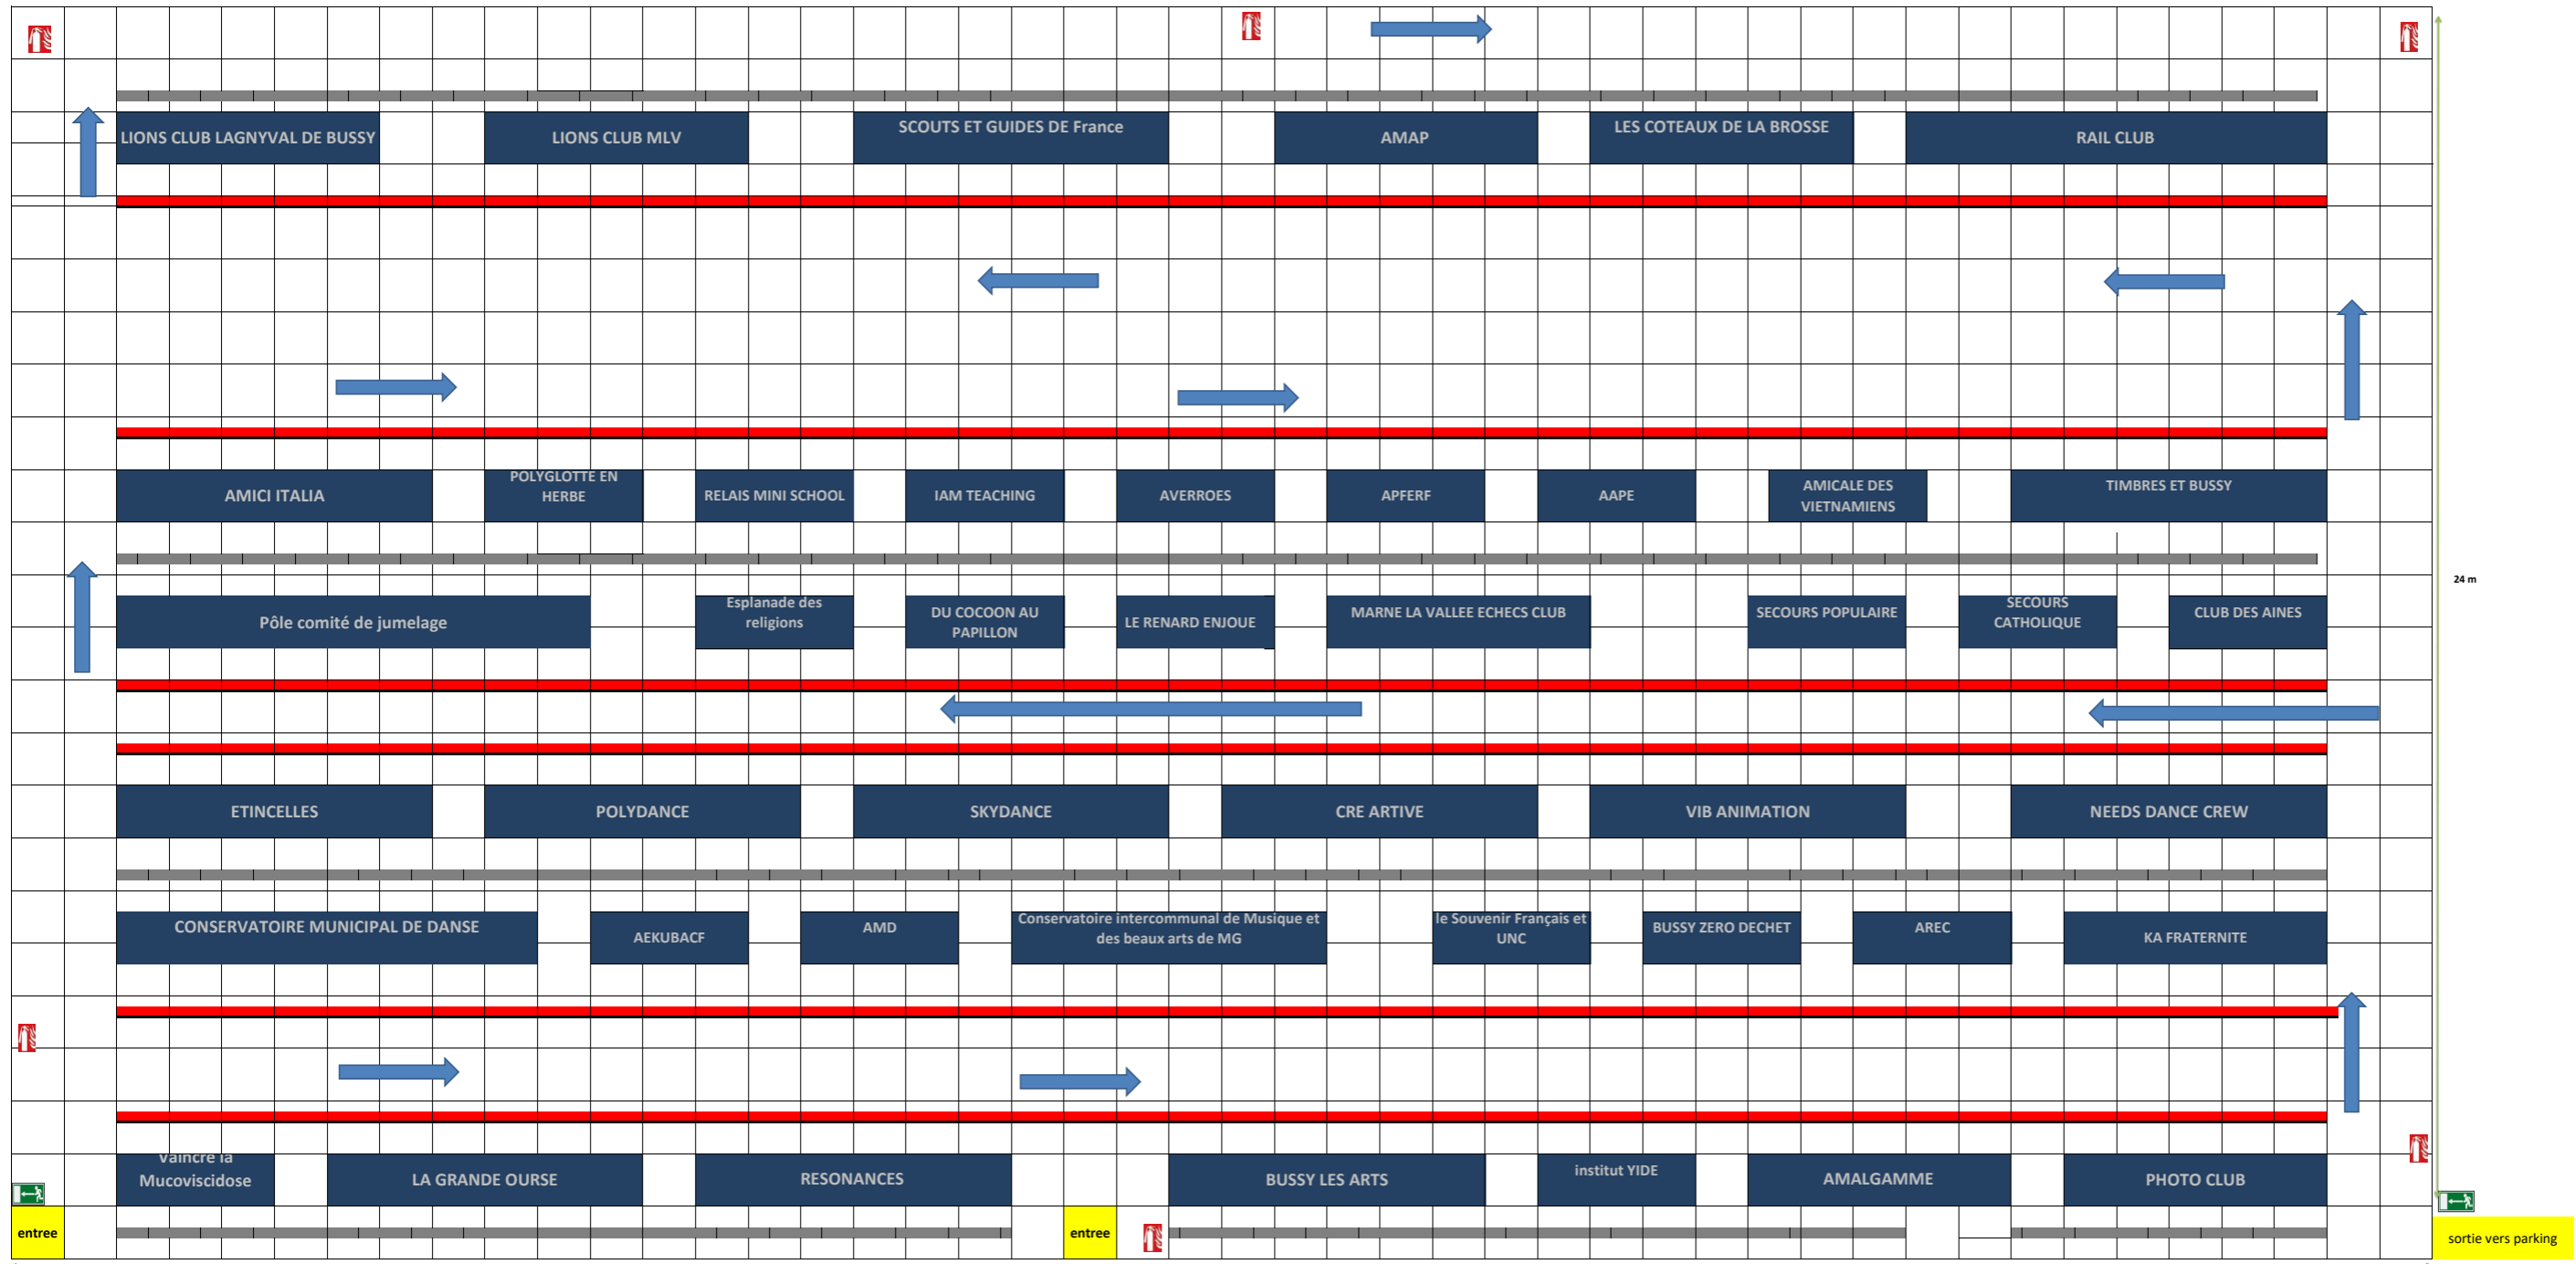

SALLE OMNISPORT DE LAURA FLESSEL

Tables
 Sortie de secours

Grilles
 gestion des flux

1 carreau = 1m
 Espace d'attente 0,80

Extincteur