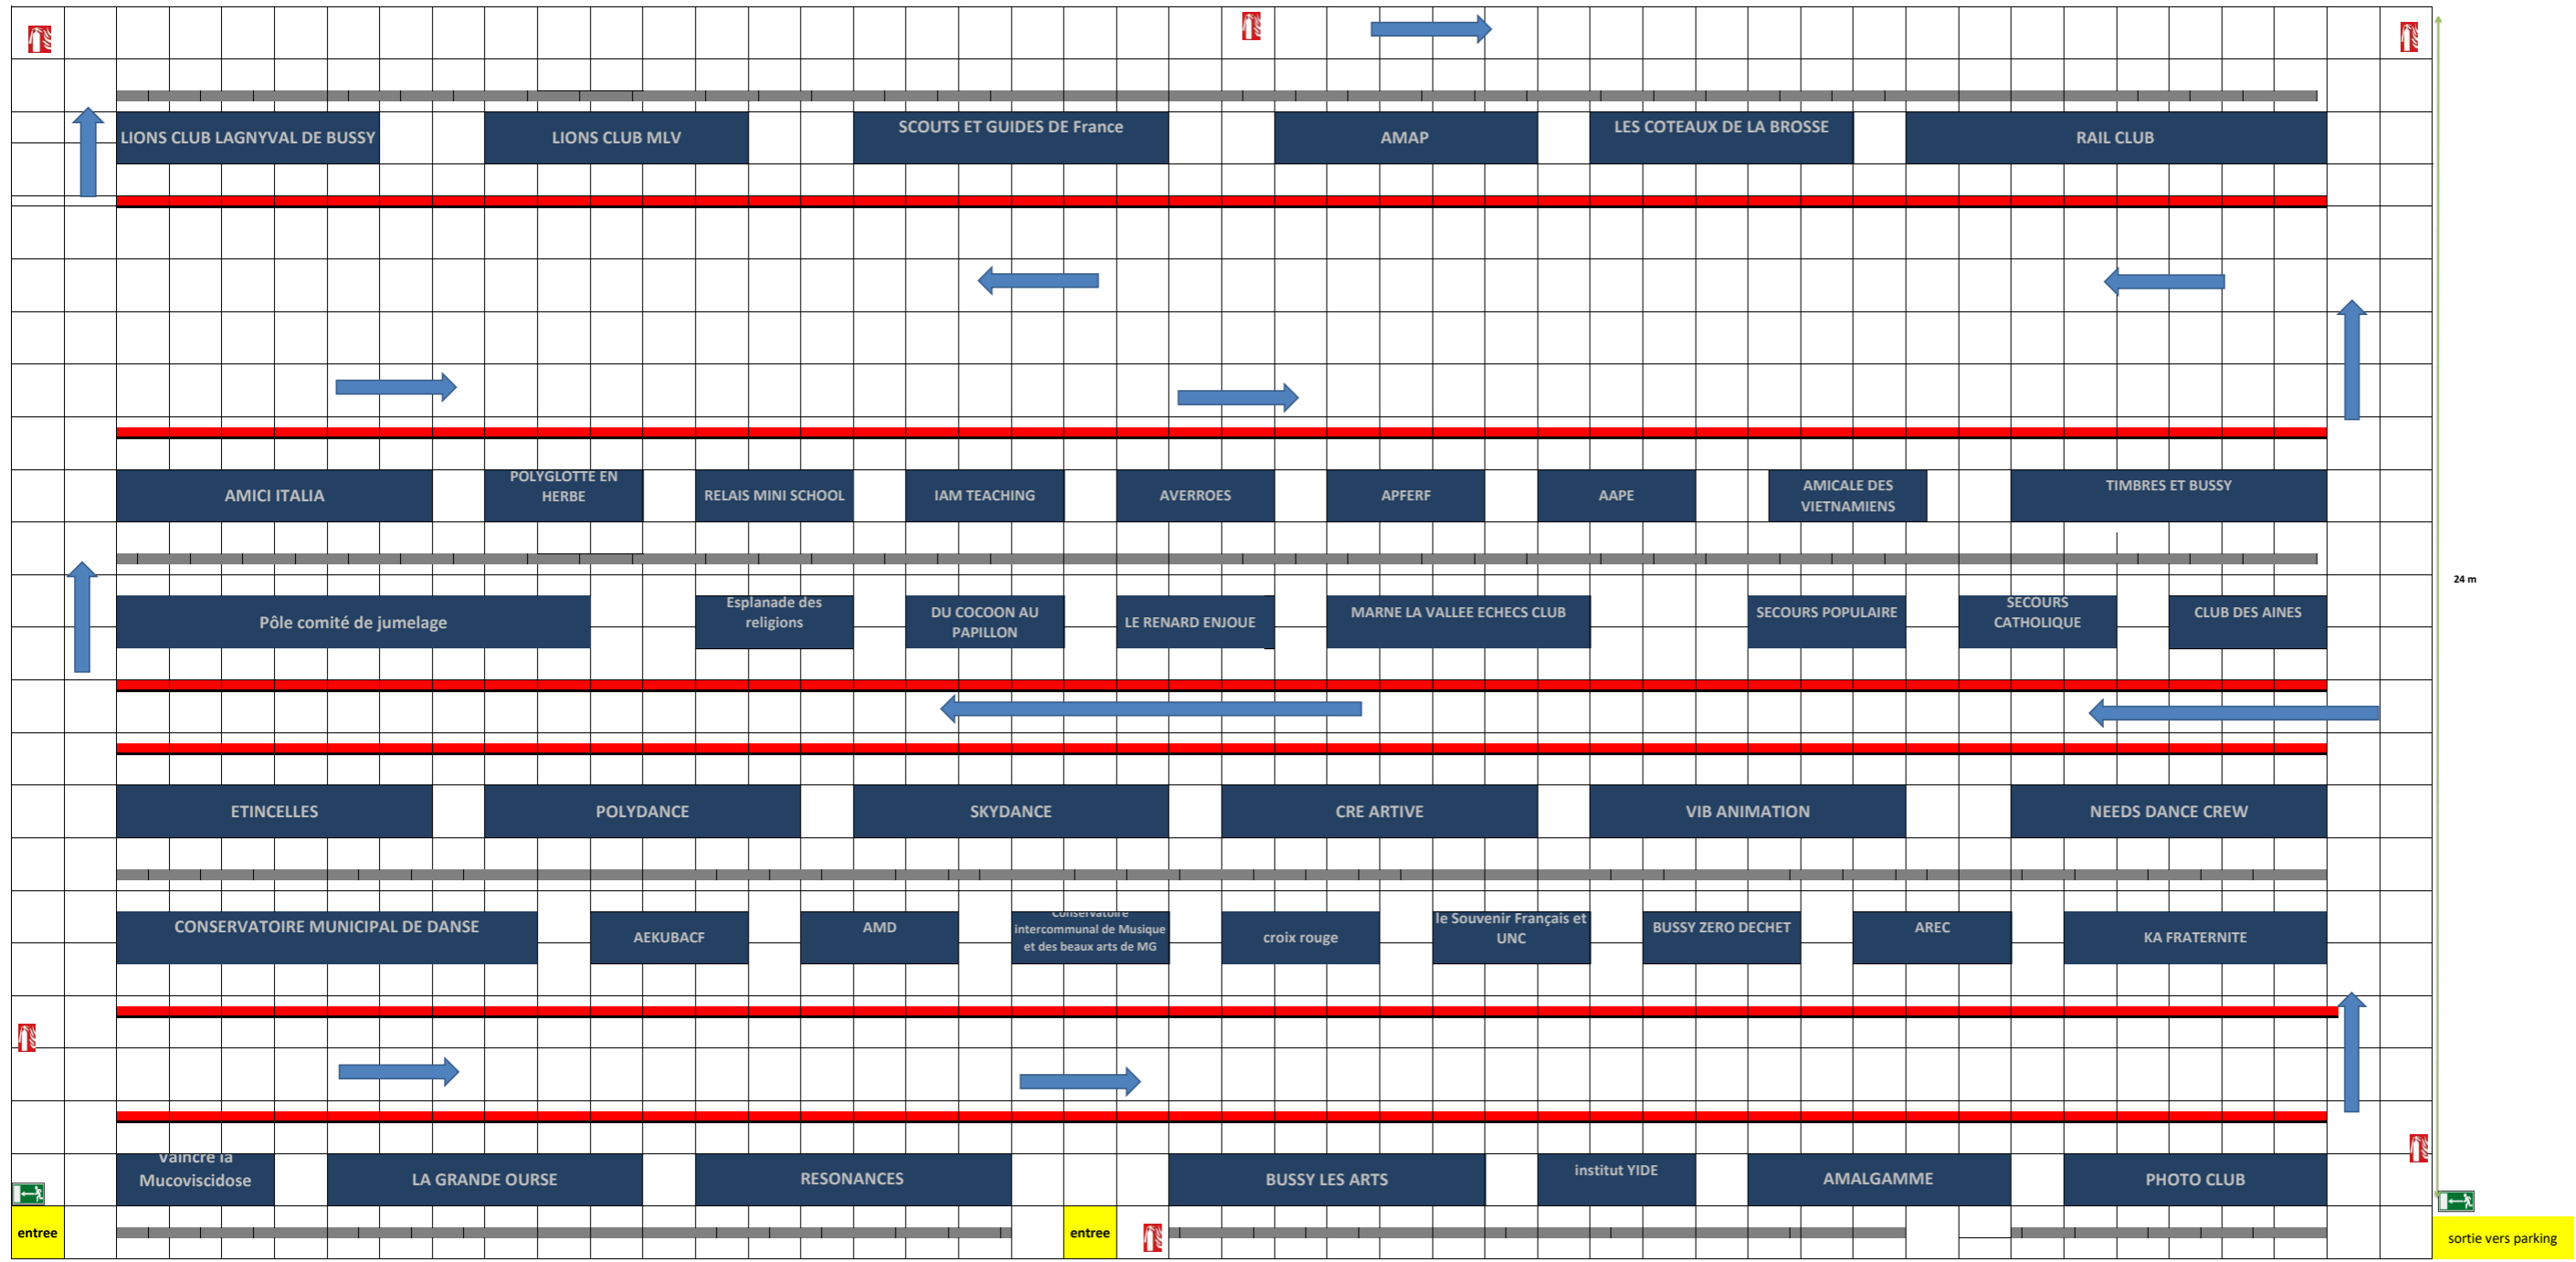

SALLE OMNISPORT DE LAURA FLESSEL

Tables  
 Sortie de secours  
 Grilles  
 gestion des flux  
 Espace d'attente 0,80  
 Extincteur  
 1 carreau = 1m