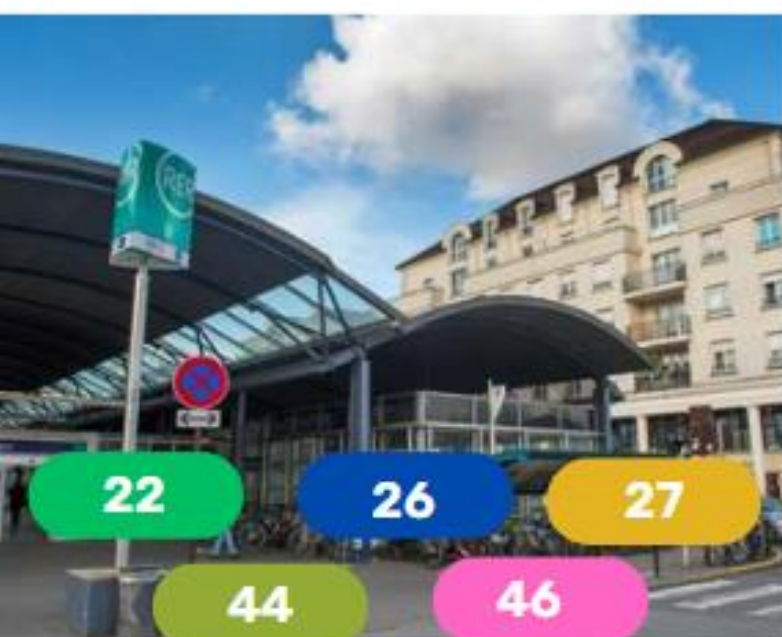

RESEAU ÎLE-DE-FRANCE MOBILITES SUR LE TERRITOIRE DE MARNE-LA-VALLEE

VOTRE RESEAU DE TRANSPORT SUR BUSSY-SAINT-GEORGES

RENDEZ-VOUS EN GARE

En Bus, vous pourrez rejoindre avec la ligne 26 la gare de Lagny-sur-Marne (ligne P). La ligne 46 relie quant à elle les 3 gares RER A Torcy-Bussy et Serris. La ligne 22 vous emmènera en Gare de Serris Val d'Europe en passant par Chanteloup-en-Brie. La ligne 44 dessert la ZA ainsi que l'allée du Clos Saint-Georges au Nord de la commune. Enfin la ligne 27 assure la liaison de Ferrières-en-Brie vers La gare de Bussy-St-Georges.

Notre réseau couvre aussi les établissements scolaires tels que : le Lycée Martin Luther-King, le Collège Claude Monet, le Collège Anne Franck, le Collège Jacques Yves Cousteau ...

NOS LIGNES

A votre gare, vous pourrez vous rendre aux différents points attractifs du territoire comme le centre commercial du Val d'Europe, les Parcs Disneyland, le Centre Hospitalier de Marne-la-Vallée ...

PARKINGS VELOS

Votre ville propose un service de parkings vélos à destination des détenteurs d'une carte Navigo et ayant un abonnement mensuel ou annuel. Ce service est un parking vélo situé près de la gare, ouvert du lundi au dimanche + jours fériés de 5h00 à 1h35. Pour plus d'informations, rendez-vous sur le site suivant : <https://marneetgondoire-parking-velos-iledefrance-mobilites.fr/>